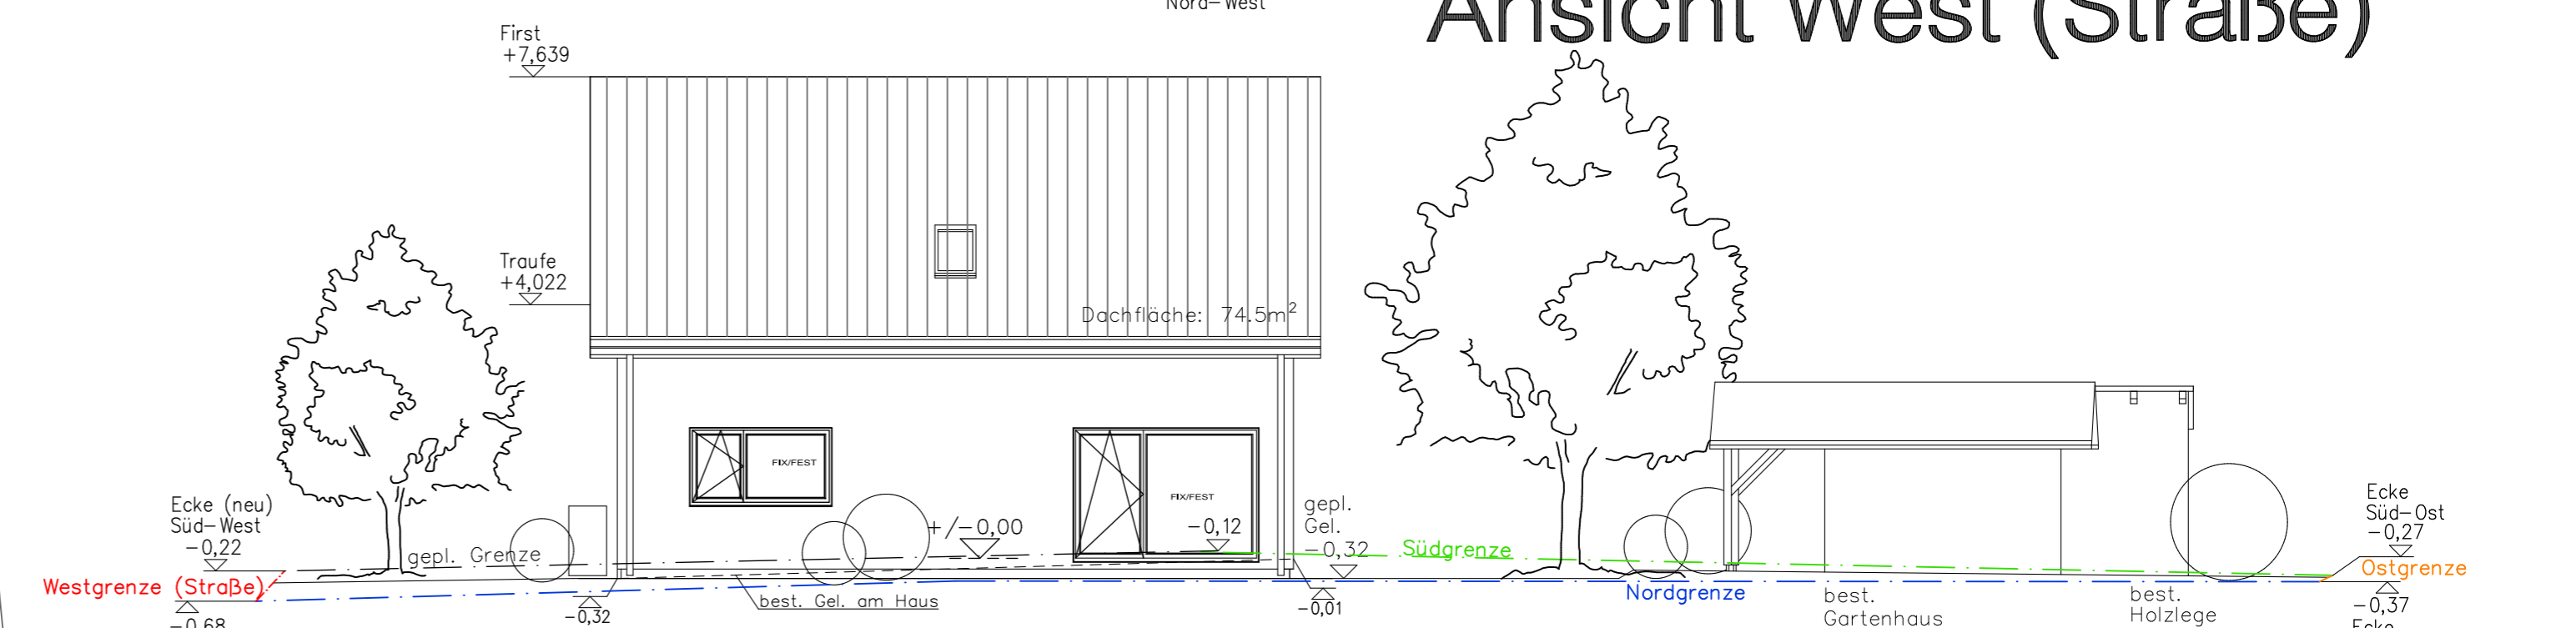

Dachneigung 40°
Dachplatten rot
Dachstuhl nach Statik!

Schnitt A-A

Ansicht West (Straße)

Ansicht Süd

Ansicht Nord

Ansicht Ost