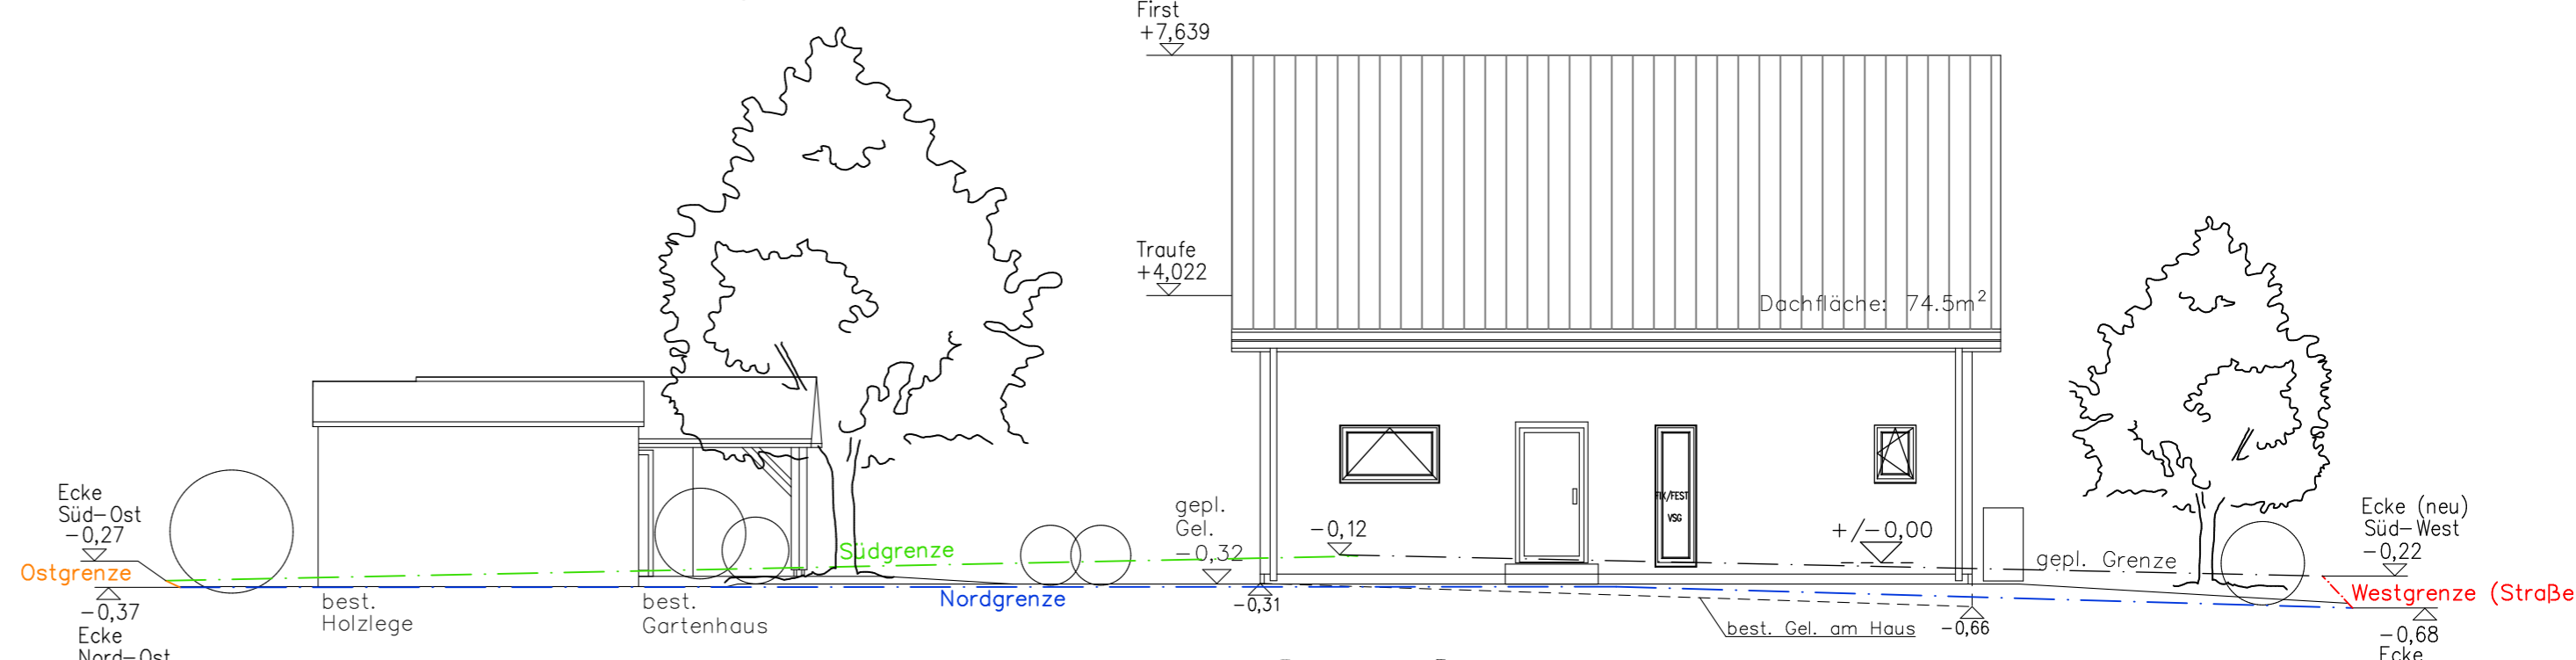

Dachneigung 40°
Dachplatten rot
Dachstuhl nach Statik!

Schnitt A-A

Ansicht West (Straße)

Ansicht Süd

Ansicht Nord

Ansicht Ost