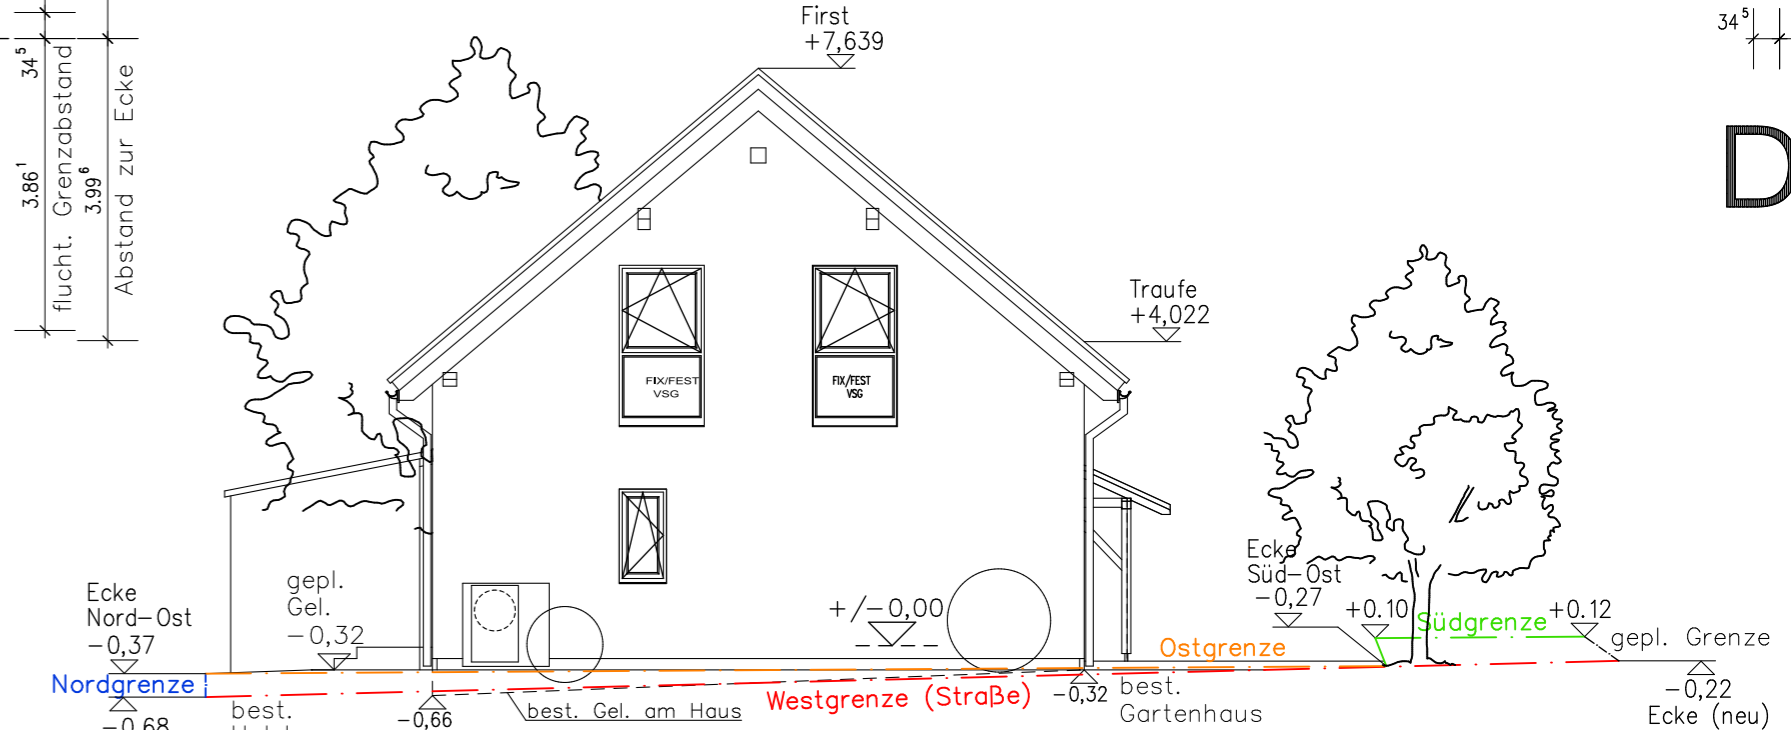

Dachneigung 40°
Dachplatten rot
Dachstuhl nach Statik!

Schnitt A-A

Ansicht West (Straße)

Ansicht Süd

Ansicht Nord

Ansicht Ost