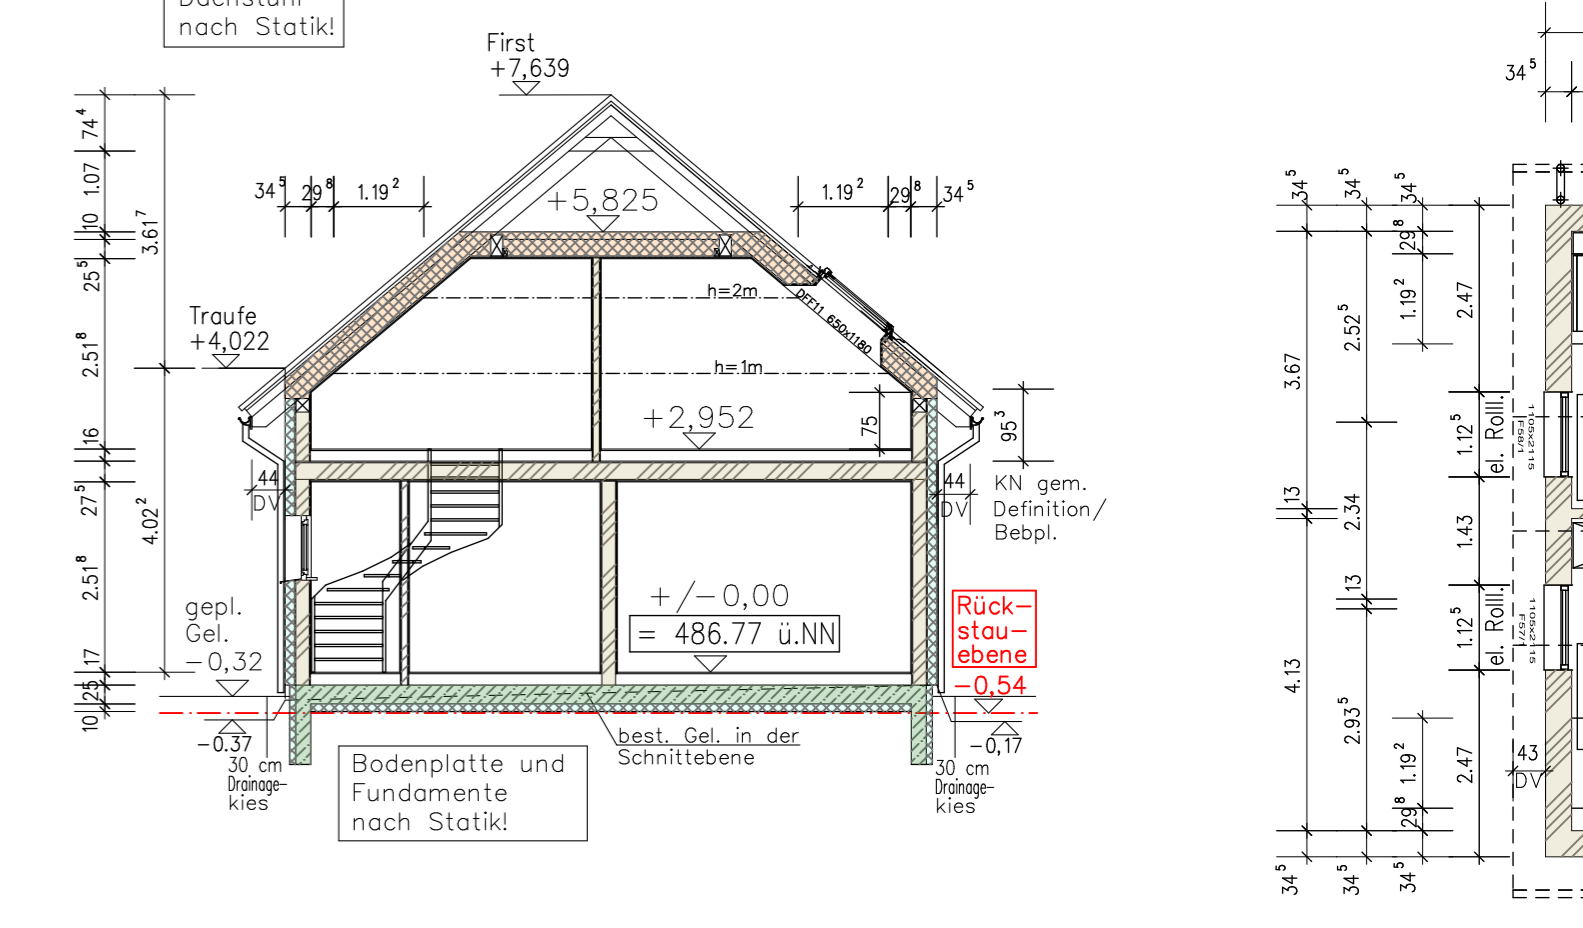

Dachneigung 40°
Dachplatten rot
Dachstuhl nach Statik!

Schnitt A-A

Ansicht West (Straße)

Ansicht Süd

Ansicht Nord

Ansicht Ost